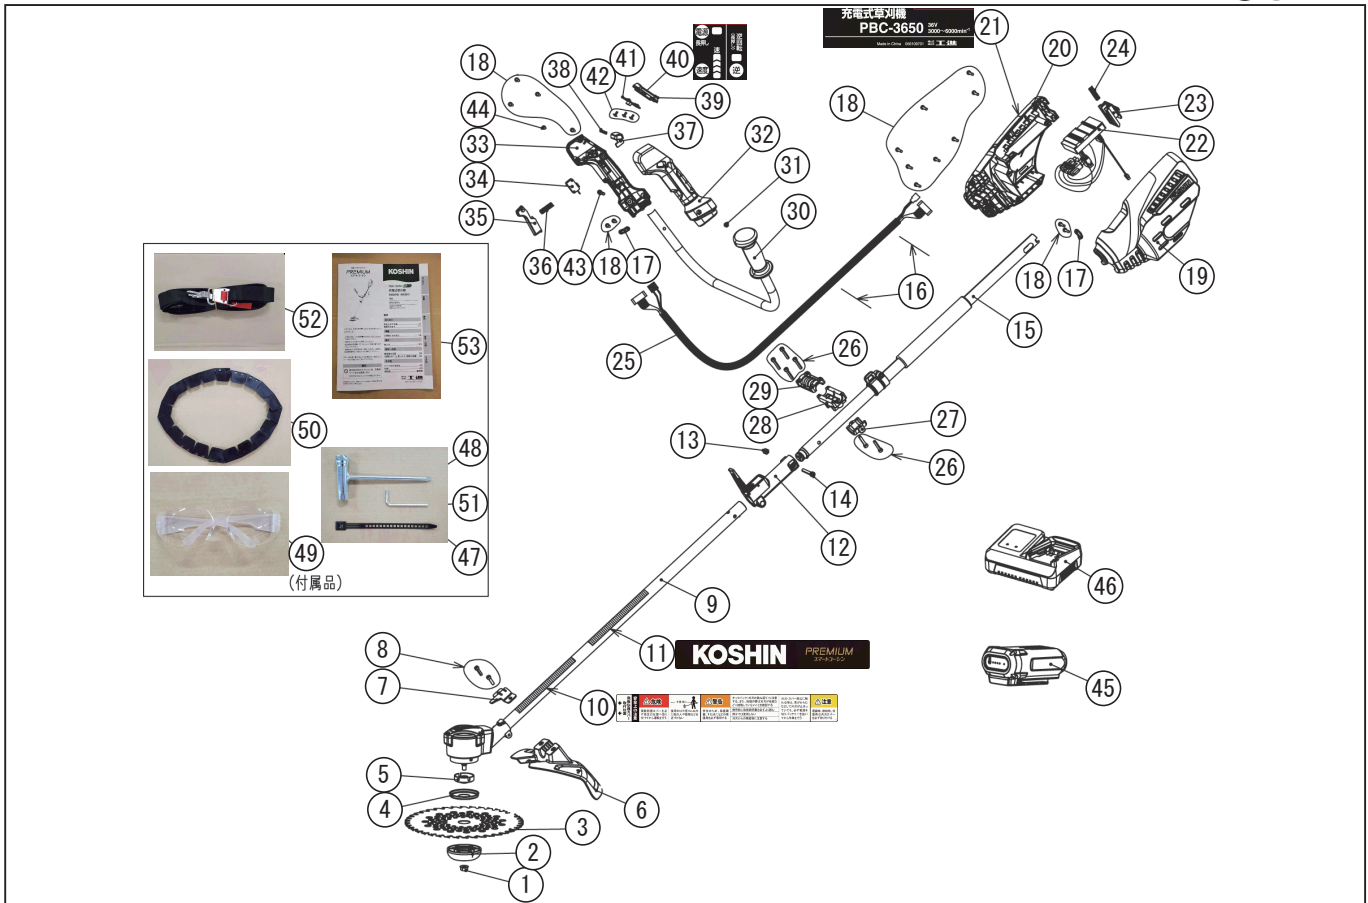

□単価記入なき部品の販売は行っておりません。 □単価は予告なく変更することがあります。 □表示価格に消費税は含まれておりません。 □送料は別途料金がかかります。

型式名 PBC-3650-AAA-0 (056859801)

*使用個数は1台に使用している個数です。入り数ではありません
 *表示価格は部品一個あたりの税抜き小売価格です

No.	部品コード	部 品 名	使用個数	規 格 ・ 材 質	単 価	備 考
31	056128801	六角ナット	1	FE M5	100	
32	056106101	PBC 操作グリップL	1	ABS	700	
33	056106201	PBC 操作グリップR	1	ABS	700	
34	056128901	マイクロスイッチ	1		600	
35	056106301	PBC スイッチレバー	1	PA6-GF30	200	
36	056129001	スイッチレバースプリング	1	FE	100	
37	056106401	PBC ロック解除ボタン	1	ABS	100	
38	056129101	ロック解除ボタンスプリング	1	FE	100	
39	056106001	PBC 操作パネル	1	ABS	200	
40	056109901	PBC スイッチラベル	1		200	
41	056129201	PBC 操作基板	1		1,700	
42	056129301	十字穴付きタッピングネジ	3	FE ST2.9X8	100	
43	056129401	六角穴付きボルト	1	FE M5X32	100	
44	056129501	十字穴付きタッピングネジ	1	FE ST4.2X9.5	100	
45	0568559	36V 5.0AH バッテリーパック	1		24,200	PA-413(4971770-560598)
46	0568605	36V 急速充電器 II	1		11,000	PA-438(4971770-561052)
47	056015701	結束バンド	1		100	
48	056013601	SBC ボックスレンチ	1		500	
49	056013801	SBC 保護メガネ	1		750	
50	0568525	SBC チップソーカバー	1		500	PA-391(4971770-560253)
51	056013701	六角レンチ	1		100	
52	056013902	SBC ショルダーベルト	1		1,550	
53	056111001	PBC 取説	1		700	